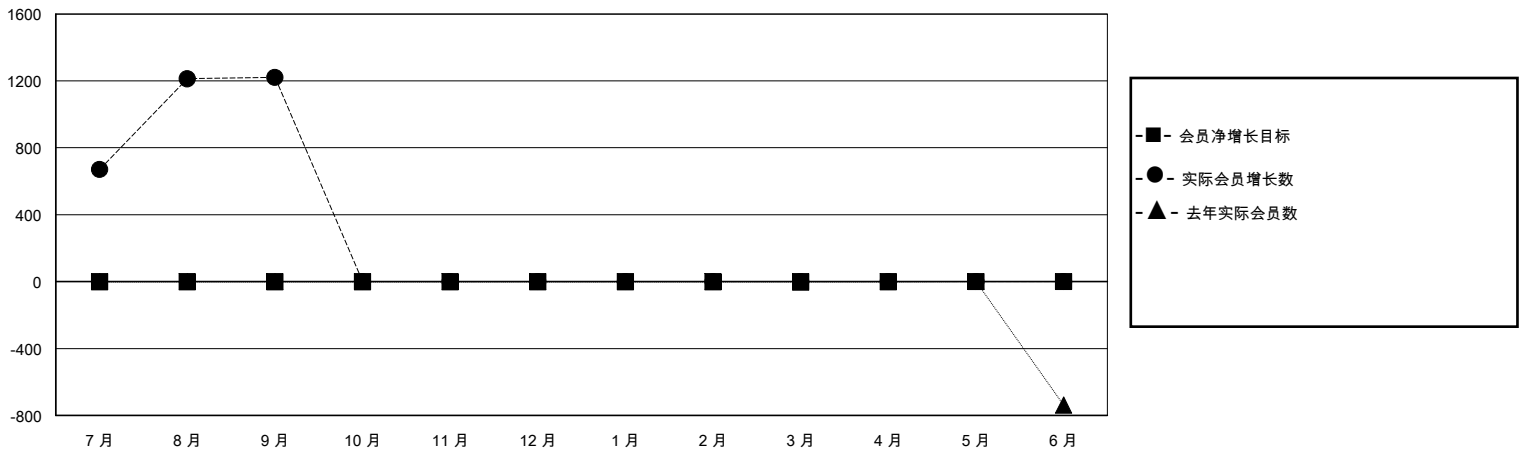

MONTHLY MEMBERSHIP PROGRESS REPORT

District 381

Results as of: 9/30/2023

GMT:

地点 CHINA

GMT宪章区

分会				位会员@每位须缴			
成果 2023-2024				成果 2023-2024			
季	新分会目标	新会	会员流失的分会	季	会员净增长目标	实际会员增长数	实际退会会员 (包括转会)
7月/8月/9月	0	0	0	7月/8月/9月	0	1235	8
10月/11月/12月	0	0	0	10月/11月/12月	0	0	0
1月/2月/3月	0	0	0	1月/2月/3月	0	0	0
4月/5月/6月	0	0	0	4月/5月/6月	0	0	0

目标与实际新会累积

目标和实际会员累积

已取消的分会: 0	250 CLUBS OF 274 增添1位或以上的新会员	<u>性别分布</u>	
		男	5,346 (67.77%)
<u>放弃的会员</u>	点击这里取得累计会员数据	女	2,542 (32.23%)
过世		2	总计家庭单位会员数
分会已取消	0	支付减半会费的家庭会员	182
其他	6		
总计	8		