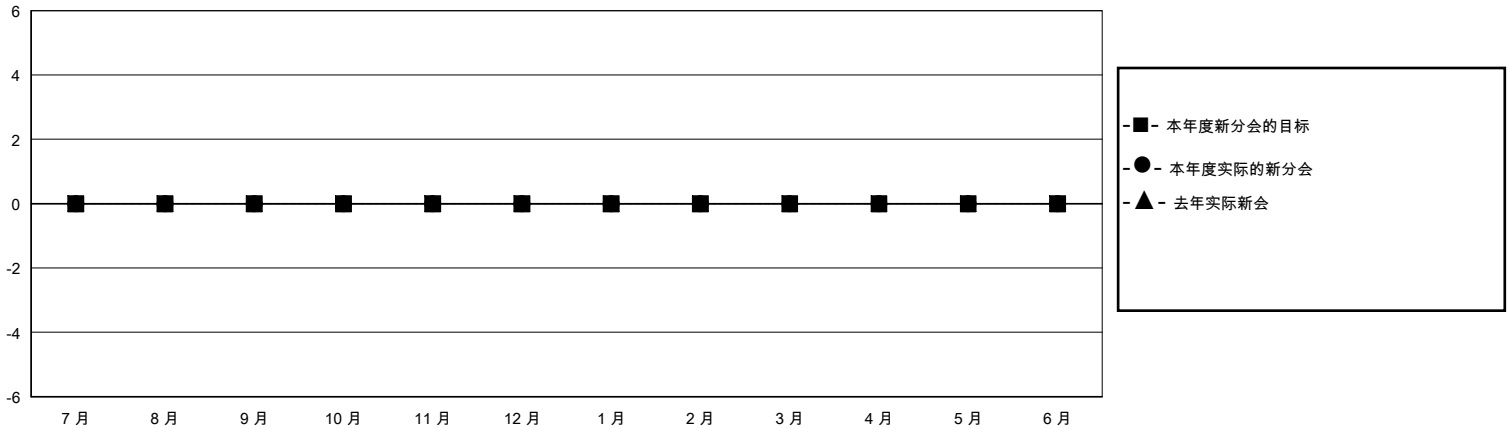

MONTHLY MEMBERSHIP PROGRESS REPORT

District 381

Results as of: 9/30/2023

GMT:

地点 CHINA

GMT宪章区

分会				位会员@每位须缴			
成果 2023-2024				成果 2023-2024			
季	新分会目标	新会	会员流失的分会	季	会员净增长目标	实际会员增长数	实际退会会员 (包括转会)
7月/8月/9月	0	0	0	7月/8月/9月	0	1235	8
10月/11月/12月	0	0	0	10月/11月/12月	0	0	0
1月/2月/3月	0	0	0	1月/2月/3月	0	0	0
4月/5月/6月	0	0	0	4月/5月/6月	0	0	0

目标与实际新会累积

目标和实际会员累积

已取消的分会: 0	250 CLUBS OF 274 增添1位或以上的新会员	<u>性别分布</u>	
		男	5,346 (67.77%)
<u>放弃的会员</u>	点击这里取得累计会员数据	女	2,542 (32.23%)
过世		2	总计家庭单位会员数
分会已取消	0	支付减半会费的家庭会员	182
其他	6		
总计	8		